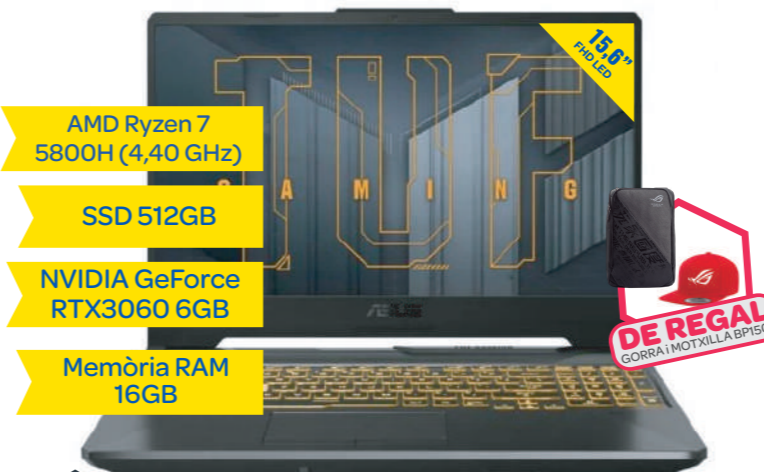

AMD Ryzen 7 5800H (4,40 GHz)
SSD 512GB
NVIDIA GeForce RTX3060 6GB
Memòria RAM 16GB

1199€