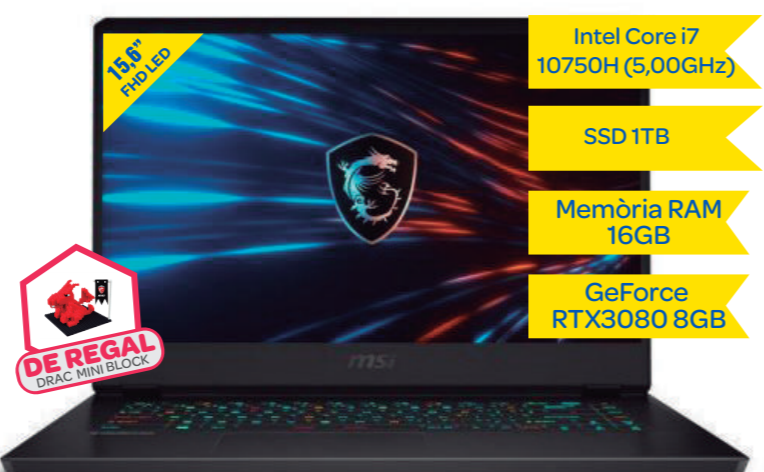

hp PORTÀTIL 240 G8

msi PORTÀTIL GP66-10UH-069XES

ASUS IN SEARCH OF INCREDIBLE PORTÀTIL GAMING FA506QM-HN016

lenovo PORTÀTIL V15-ADA (82C70010SP)

Intel Celeron N4020 (2,80GHz)
SSD 256GB
Memòria RAM 8GB

415€